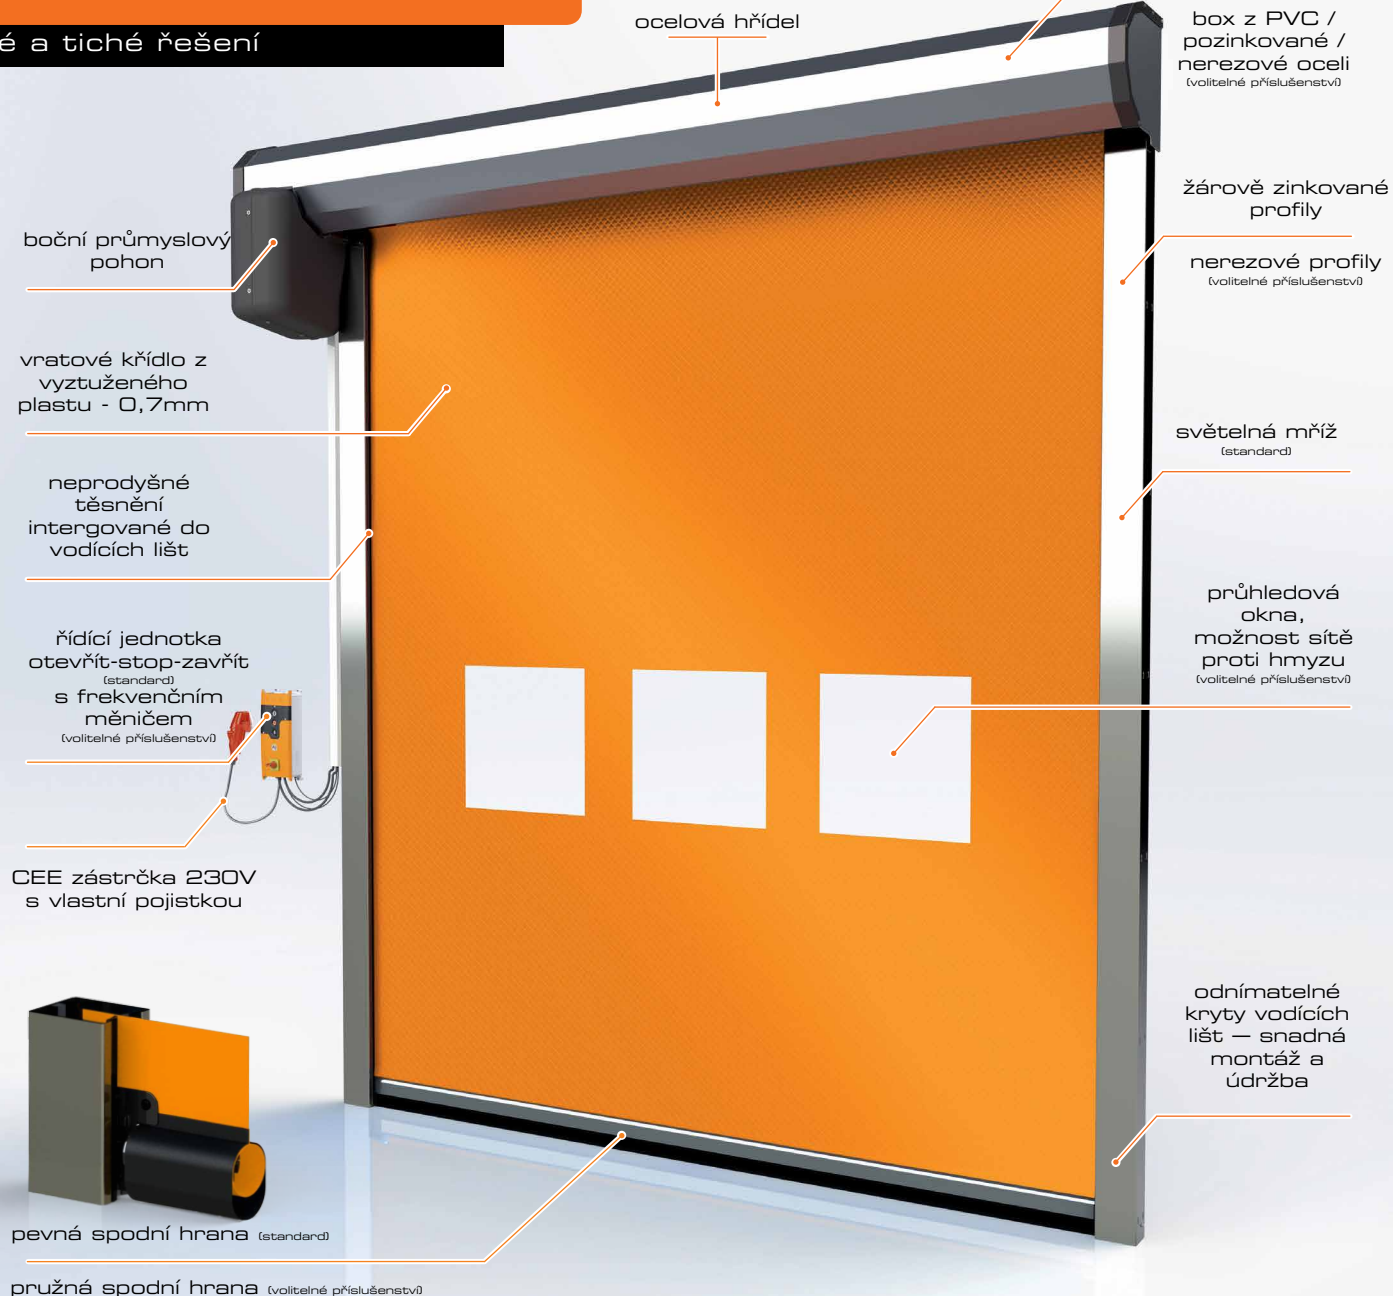

Rychloběžná vrata

Rychlé a tiché řešení

PRIME

Vzhled a výkon v dokonalé harmonii

Vlastnosti

- max. plocha (šxv) = 12.25 m²
- max. šířka (š) = 3500 mm, max. výška (v) = 3500 mm
- odolnost vůči větru třída 1 dle EN 12424, nebo do 5 Beaufort (do 38 km/h)
- rychlost otevírání cca 1,5 m/s, zavírání cca 0,5 m/s (s frekvenčním měničem)
- 0.7 mm silná plachta vratového křídla, standardní barvy: modrá, černá, bílá, šedá, grafitově šedá, červená, oranžová a žlutá
- průhledová okna s možností sítě proti hmyzu
- vhodné pro interiérové otovry s menším zatížením větrem
- v souladu s EN13241

odolnost vůči větru

do 3x3	třída 1
od 3x3	třída 0